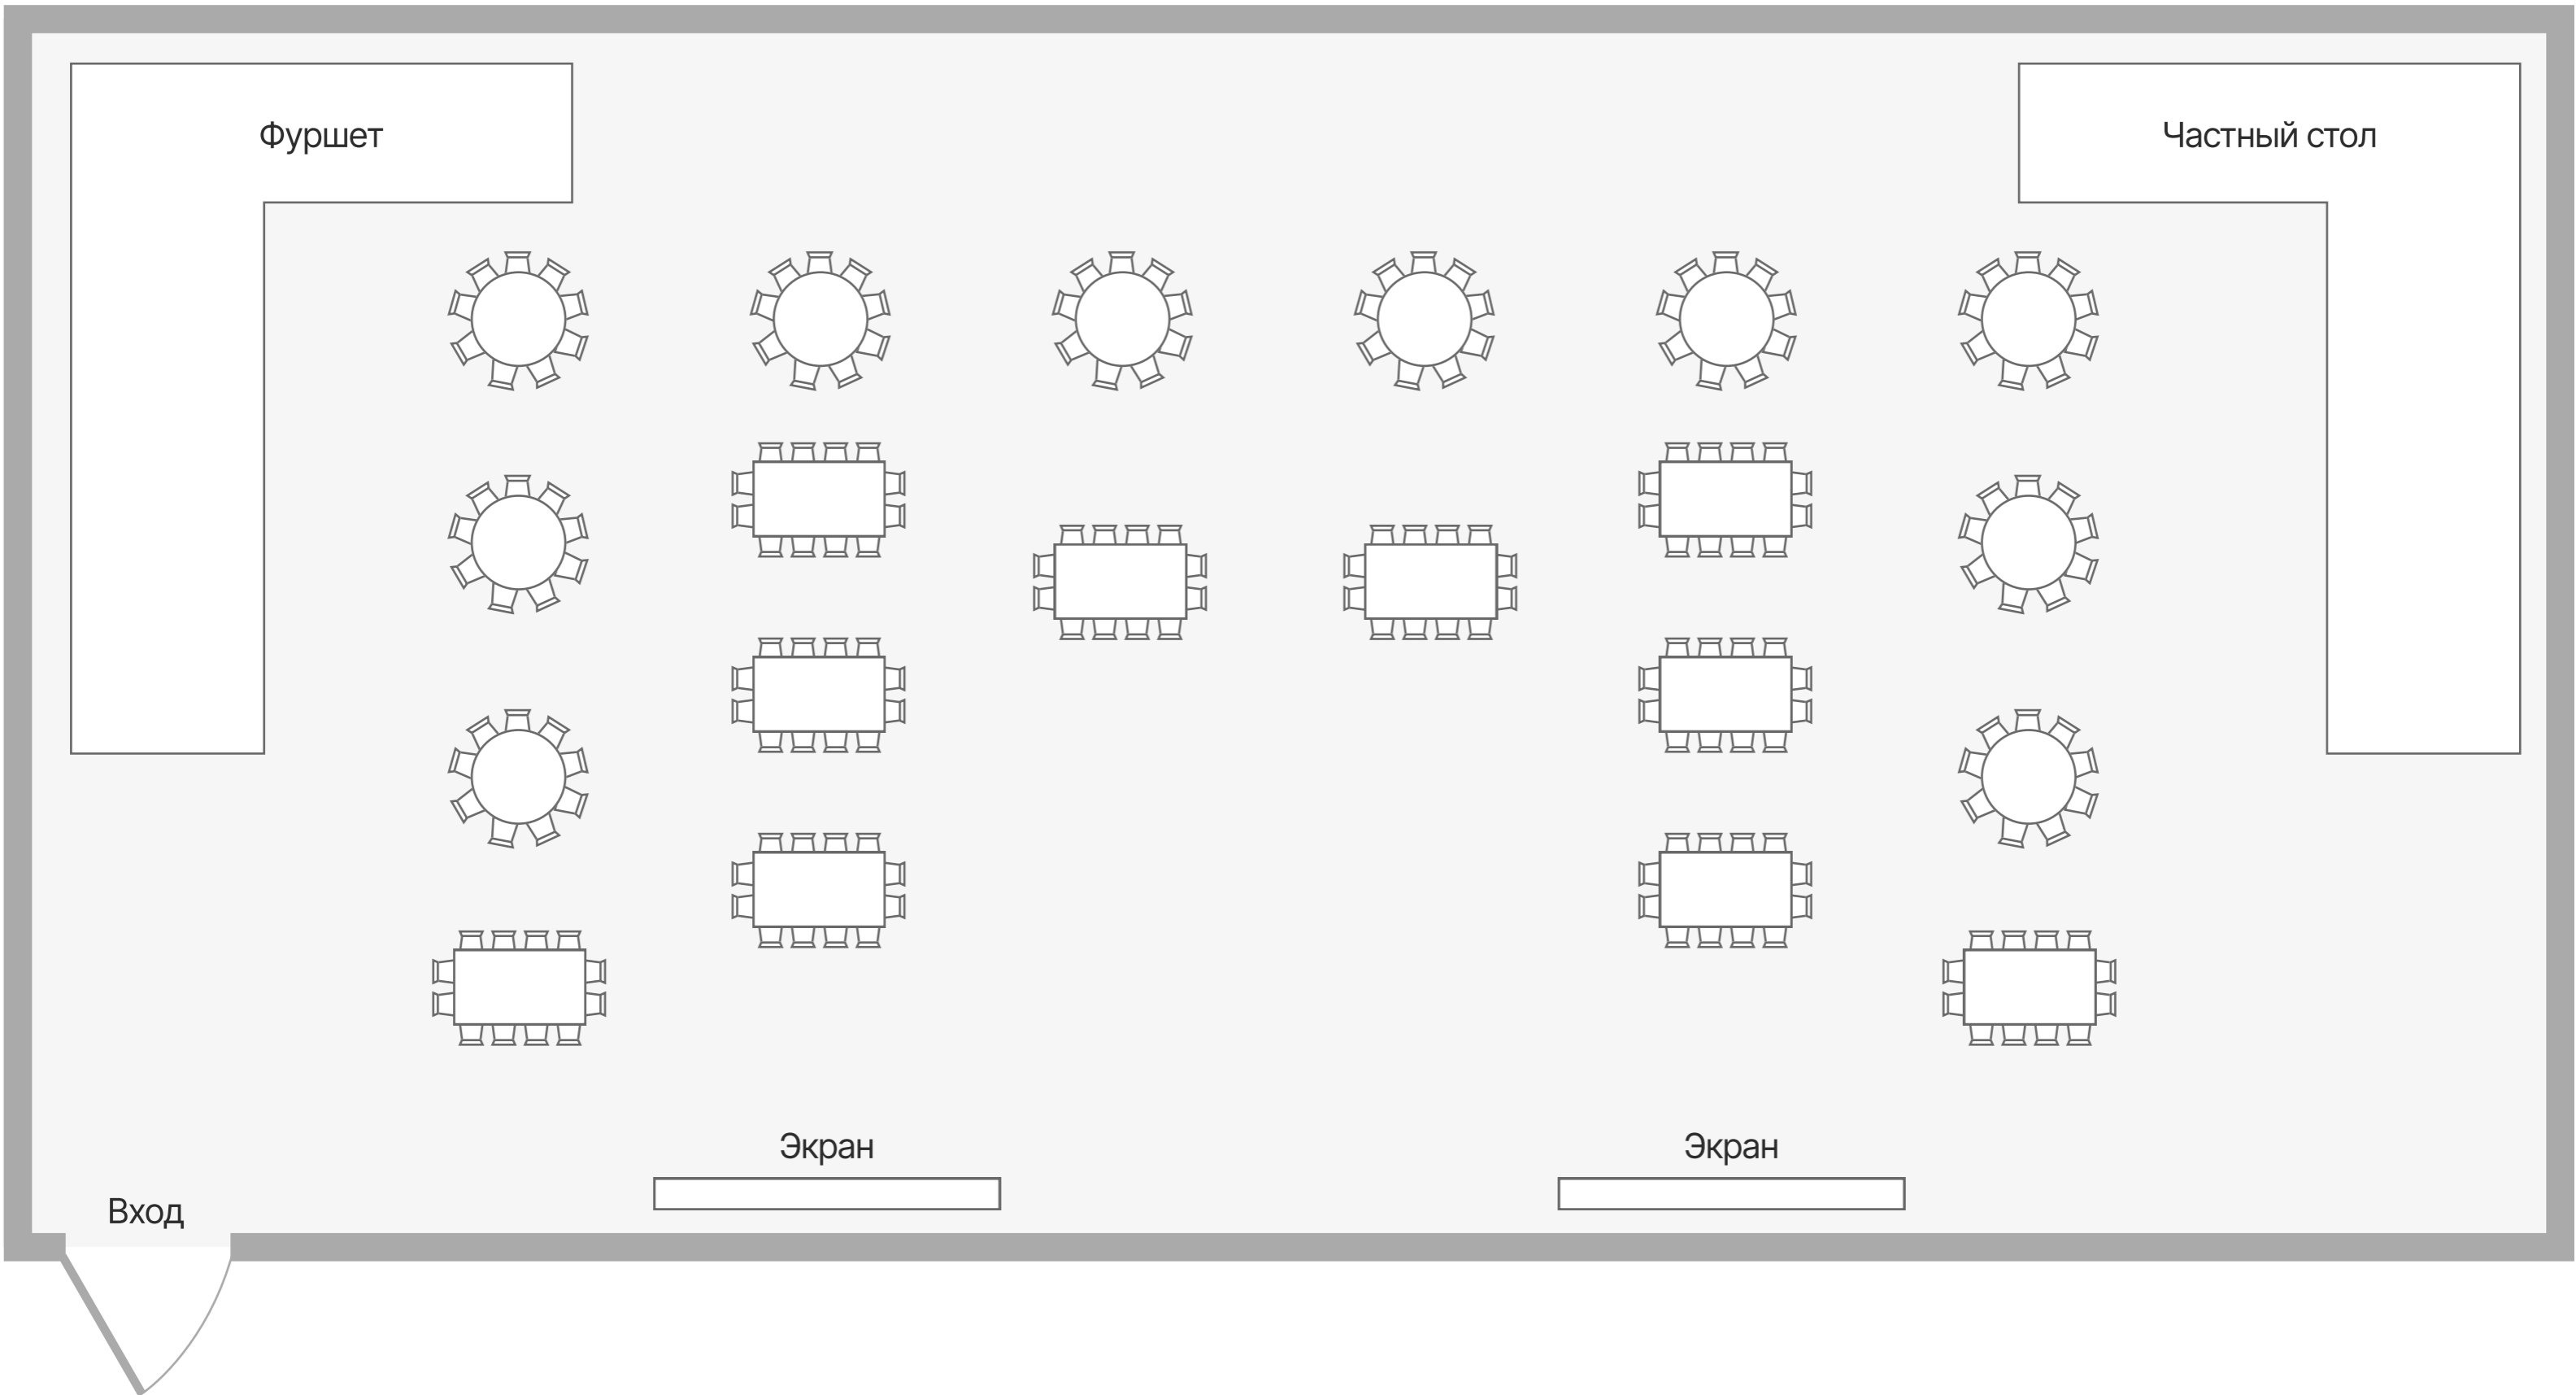

Схема зала банкетный зал «РЕКА»

Посадка: от 100 до 150 человек

Конференция/фуршет банкетный зал «РЕКА»

Посадка: до 200 человек

Схема зала банкетный зал «РЕКА»

Посадка: до 120 человек

Схема зала банкетный зал «РЕКА»

Посадка: 200-250 человек

Половина зала банкетный зал «РЕКА»

Посадка: 50-60 человек

Половина зала банкетный зал «РЕКА»

Посадка: 50-70 человек