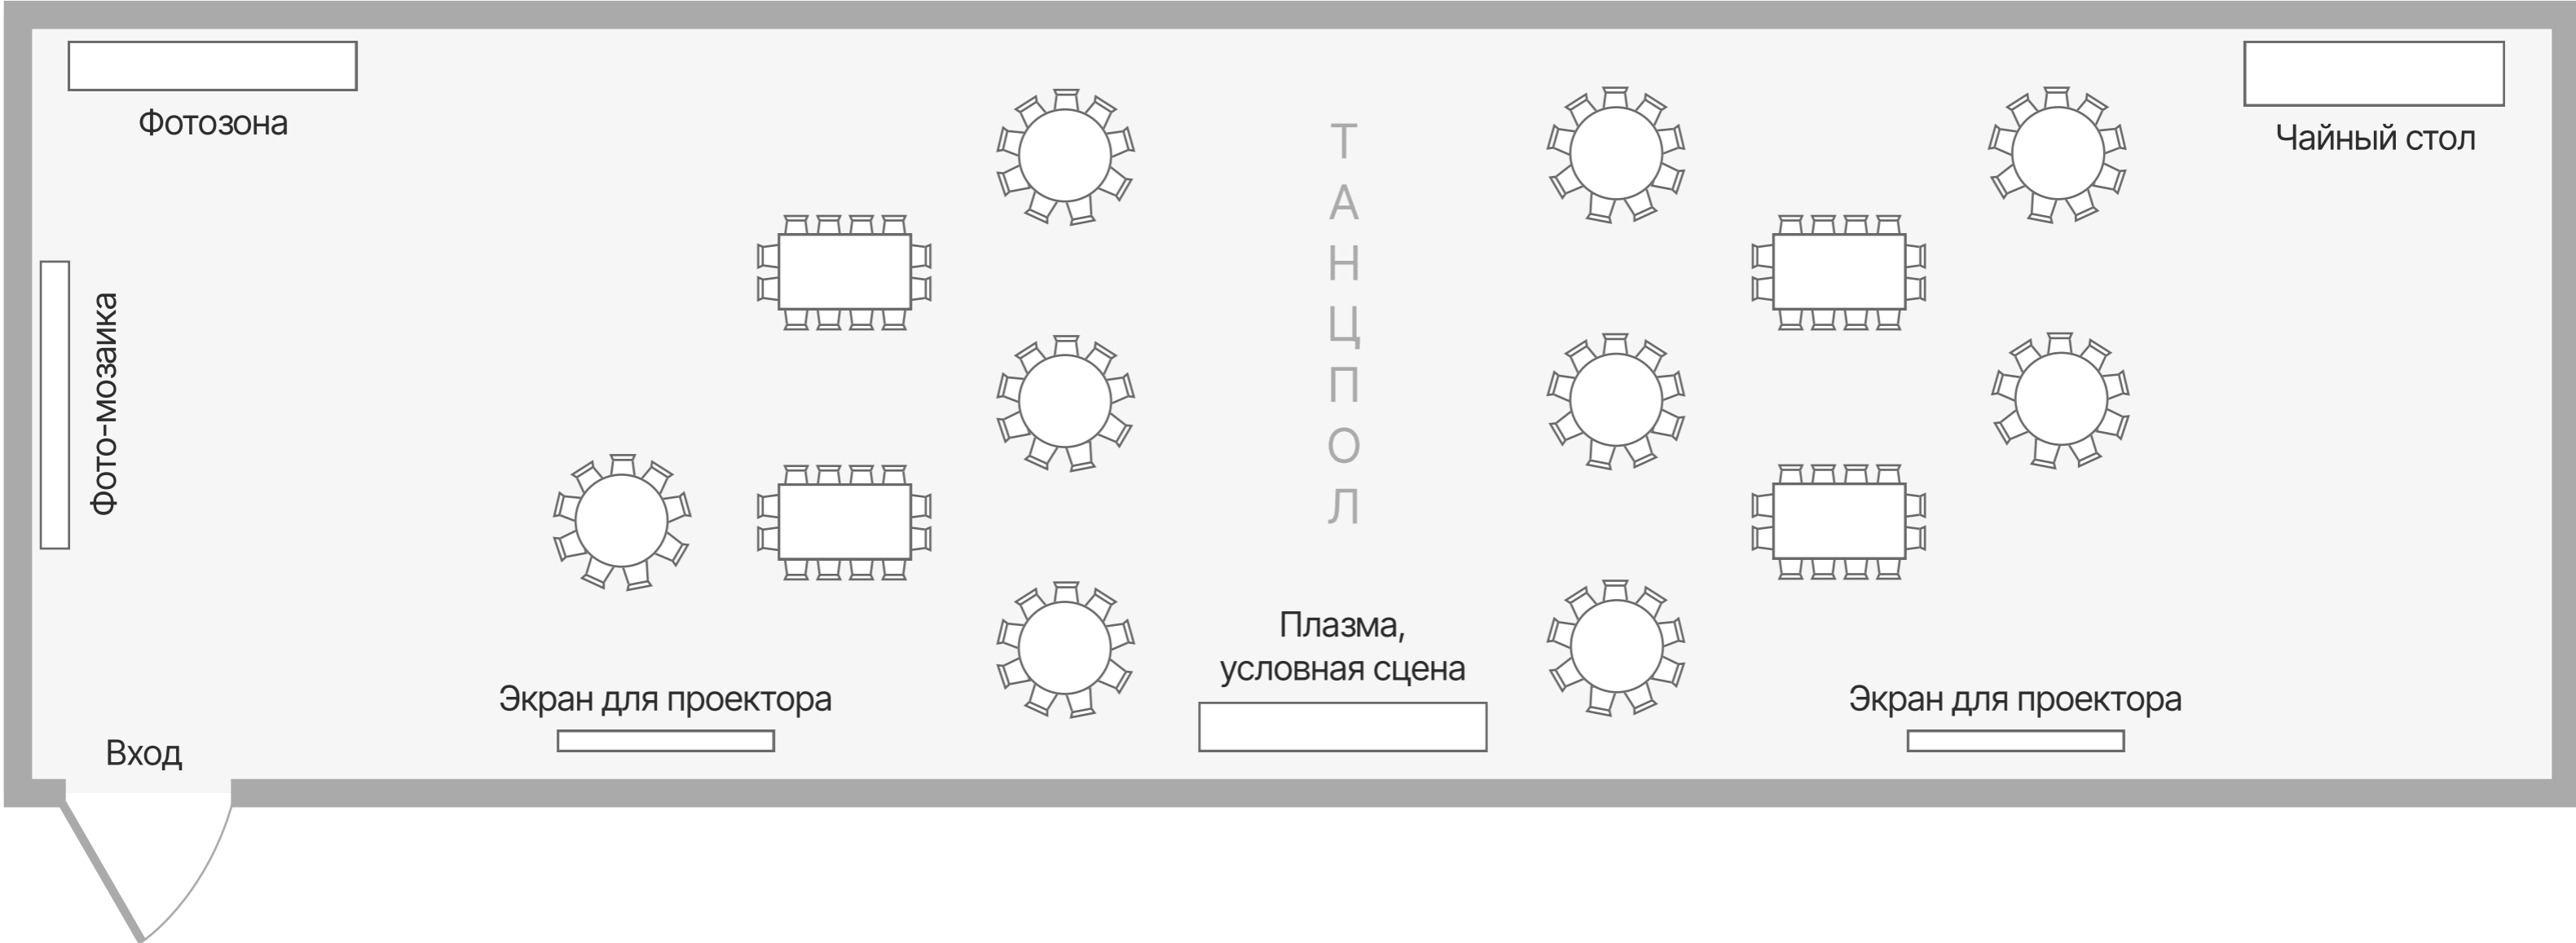

Схема зала банкетный зал «РЕКА»

Посадка: от 100 до 150 человек

Конференция/фуршет банкетный зал «РЕКА»

Посадка: до 200 человек

Схема зала банкетный зал «РЕКА»

Посадка: до 120 человек

Схема зала банкетный зал «РЕКА»

Посадка: 200-250 человек

Половина зала банкетный зал «РЕКА»

Посадка: 50-60 человек

Половина зала банкетный зал «РЕКА»

Посадка: 50-70 человек