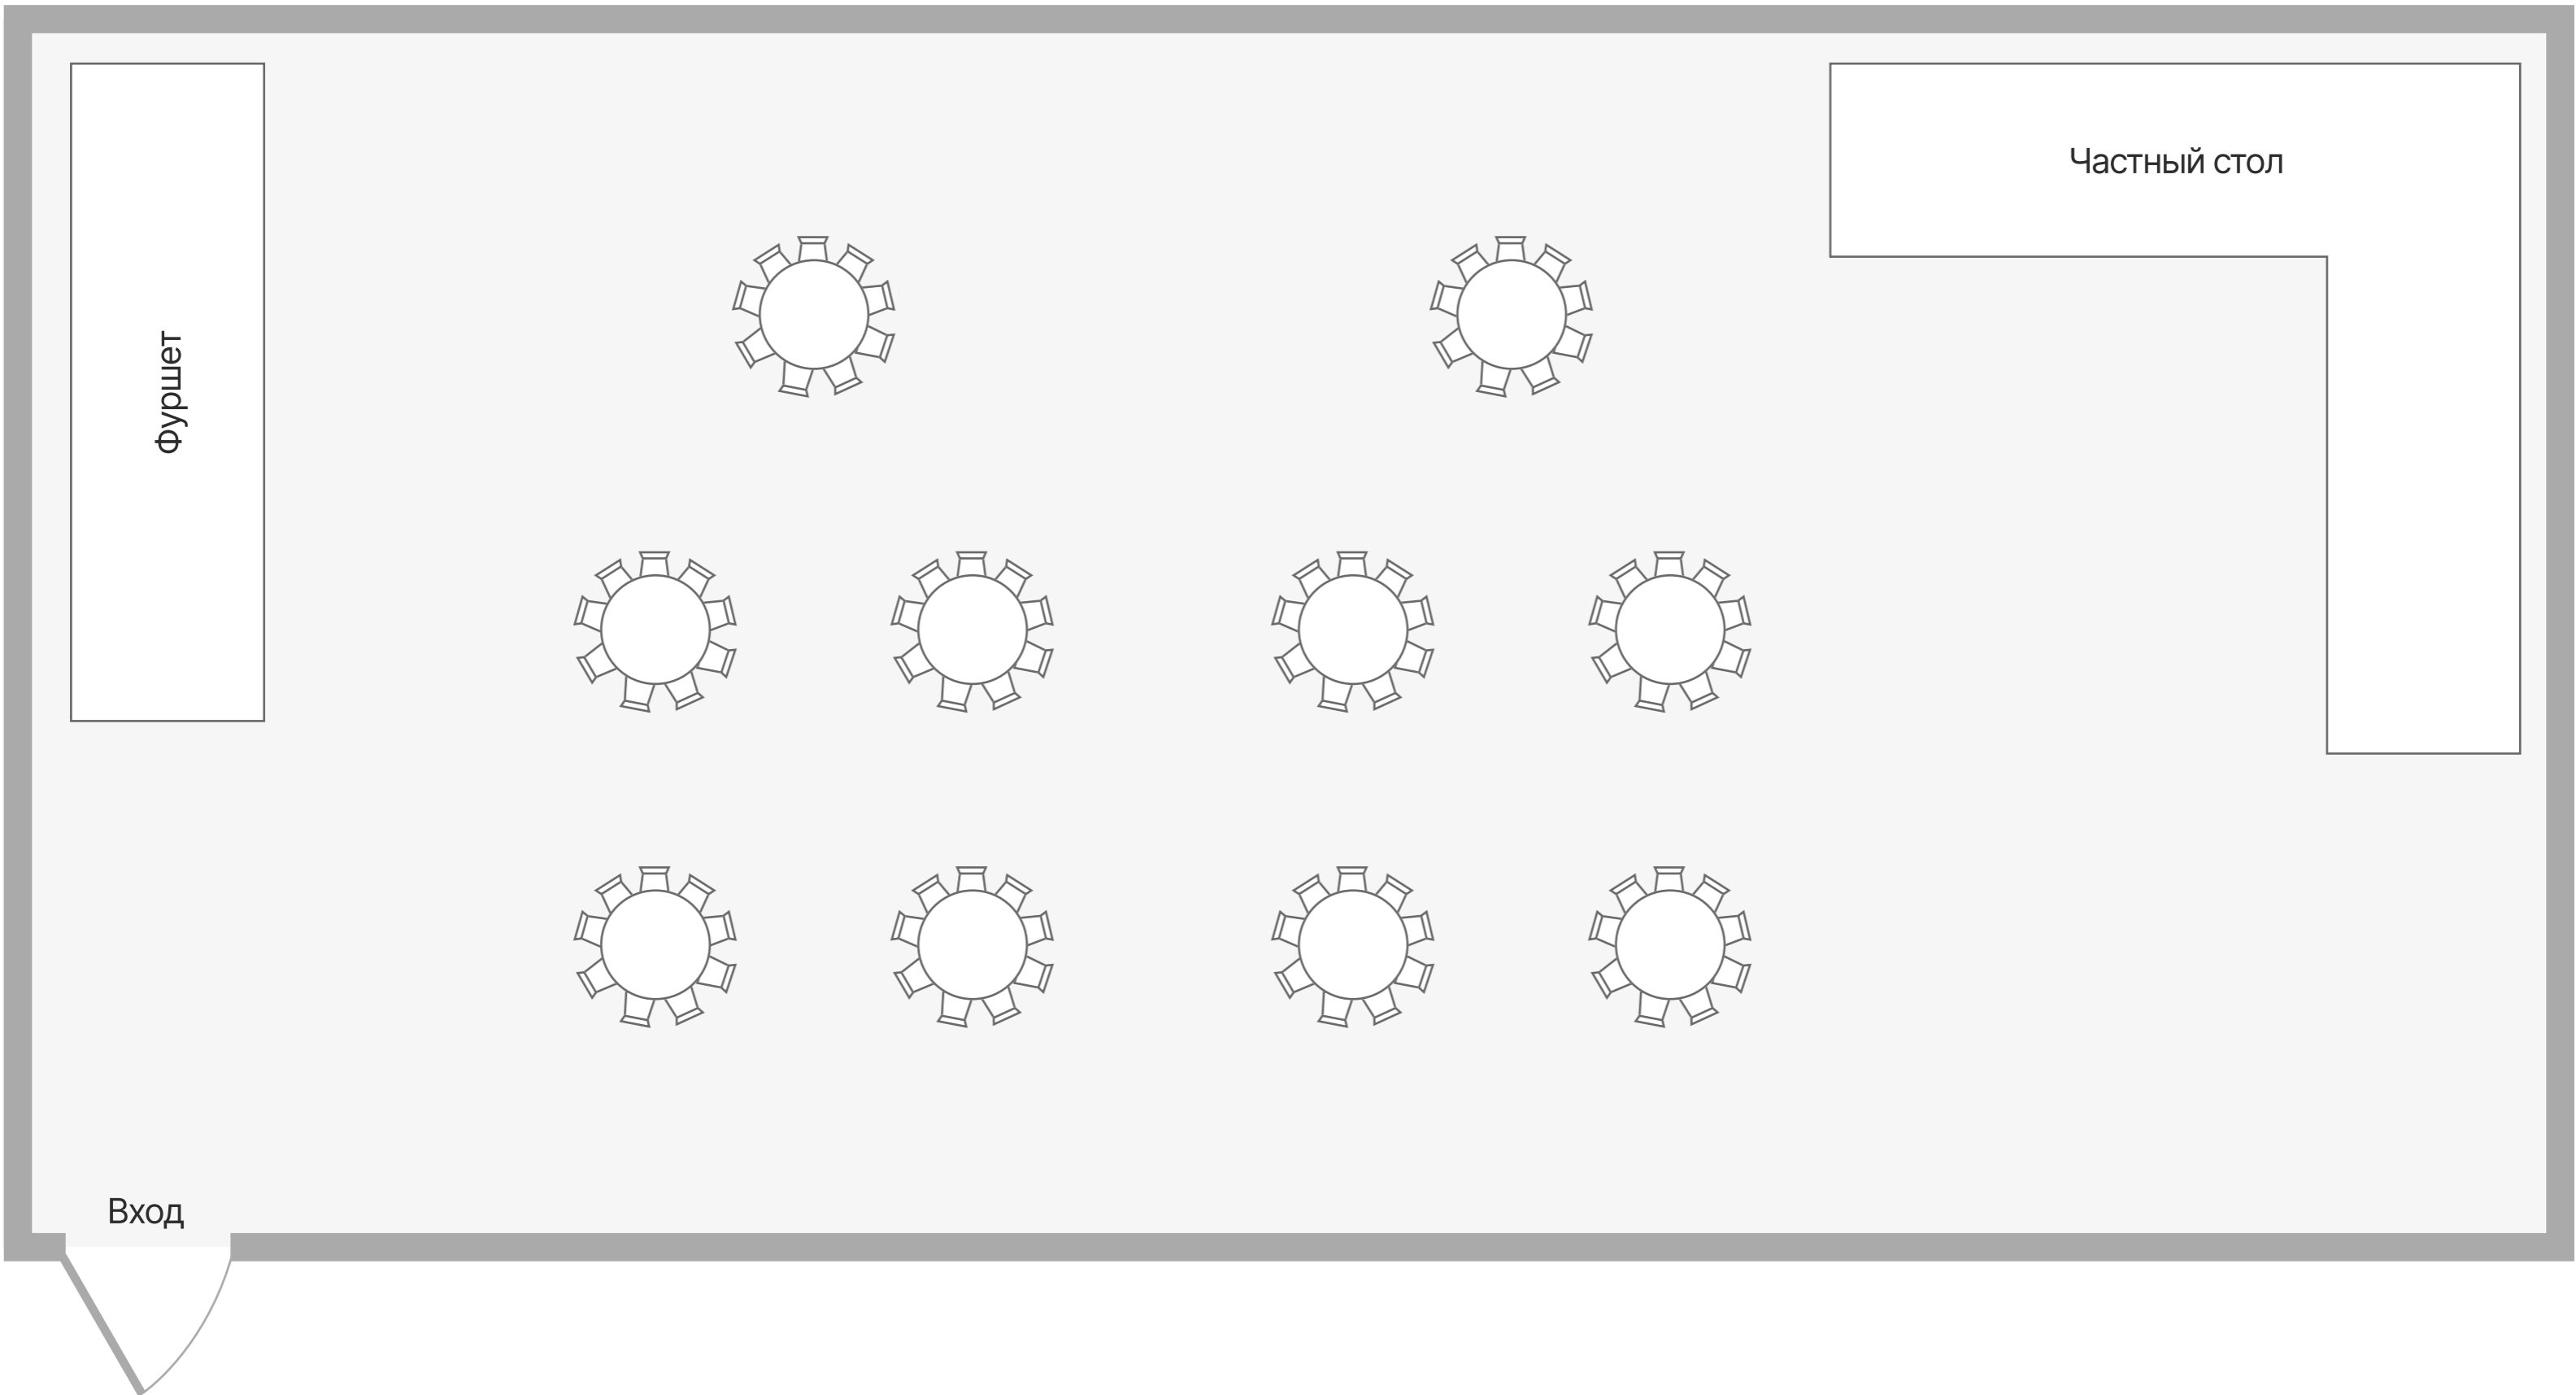

Схема зала банкетный зал «РЕКА»

Посадка: от 100 до 150 человек

Конференция/фуршет банкетный зал «РЕКА»

Посадка: до 200 человек

Схема зала банкетный зал «РЕКА»

Посадка: до 120 человек

Схема зала банкетный зал «РЕКА»

Посадка: 200-250 человек

Половина зала банкетный зал «РЕКА»

Посадка: 50-60 человек

Половина зала банкетный зал «РЕКА»

Посадка: 50-70 человек