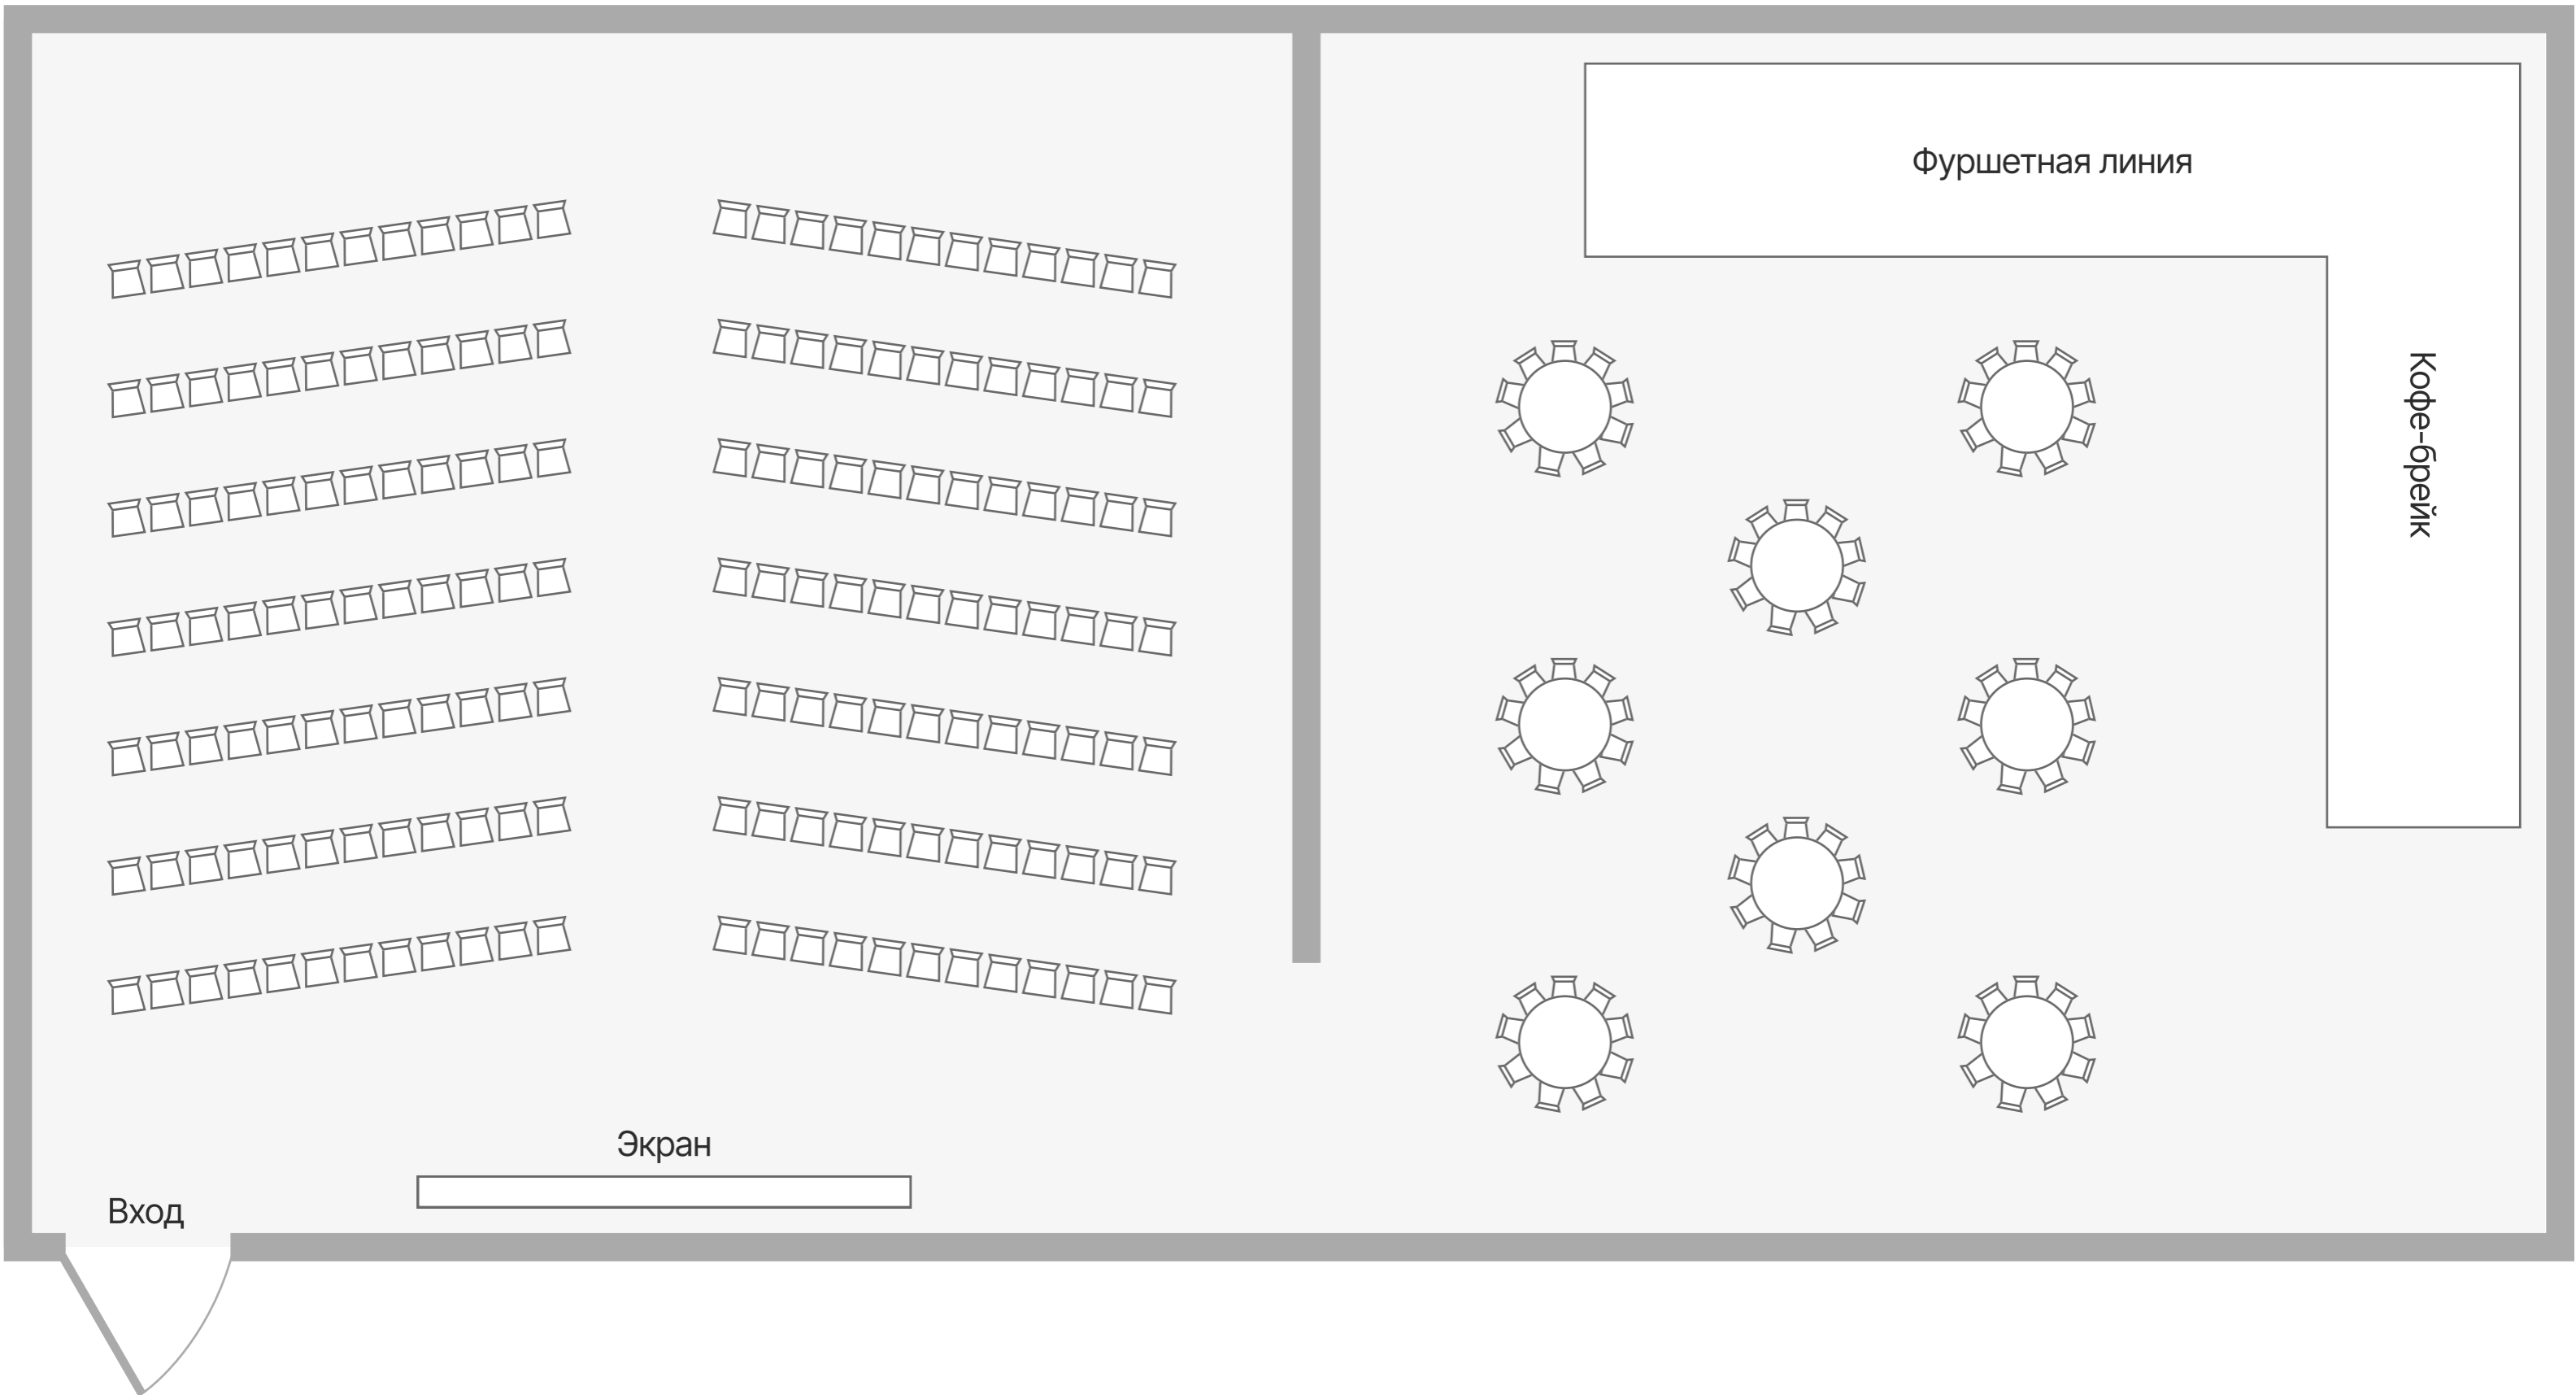

Схема зала банкетный зал «РЕКА»

Посадка: от 100 до 150 человек

Конференция/фуршет банкетный зал «РЕКА»

Посадка: до 200 человек

Схема зала банкетный зал «РЕКА»

Посадка: до 120 человек

Схема зала банкетный зал «РЕКА»

Посадка: 200-250 человек

Половина зала банкетный зал «РЕКА»

Посадка: 50-60 человек

Половина зала банкетный зал «РЕКА»

Посадка: 50-70 человек