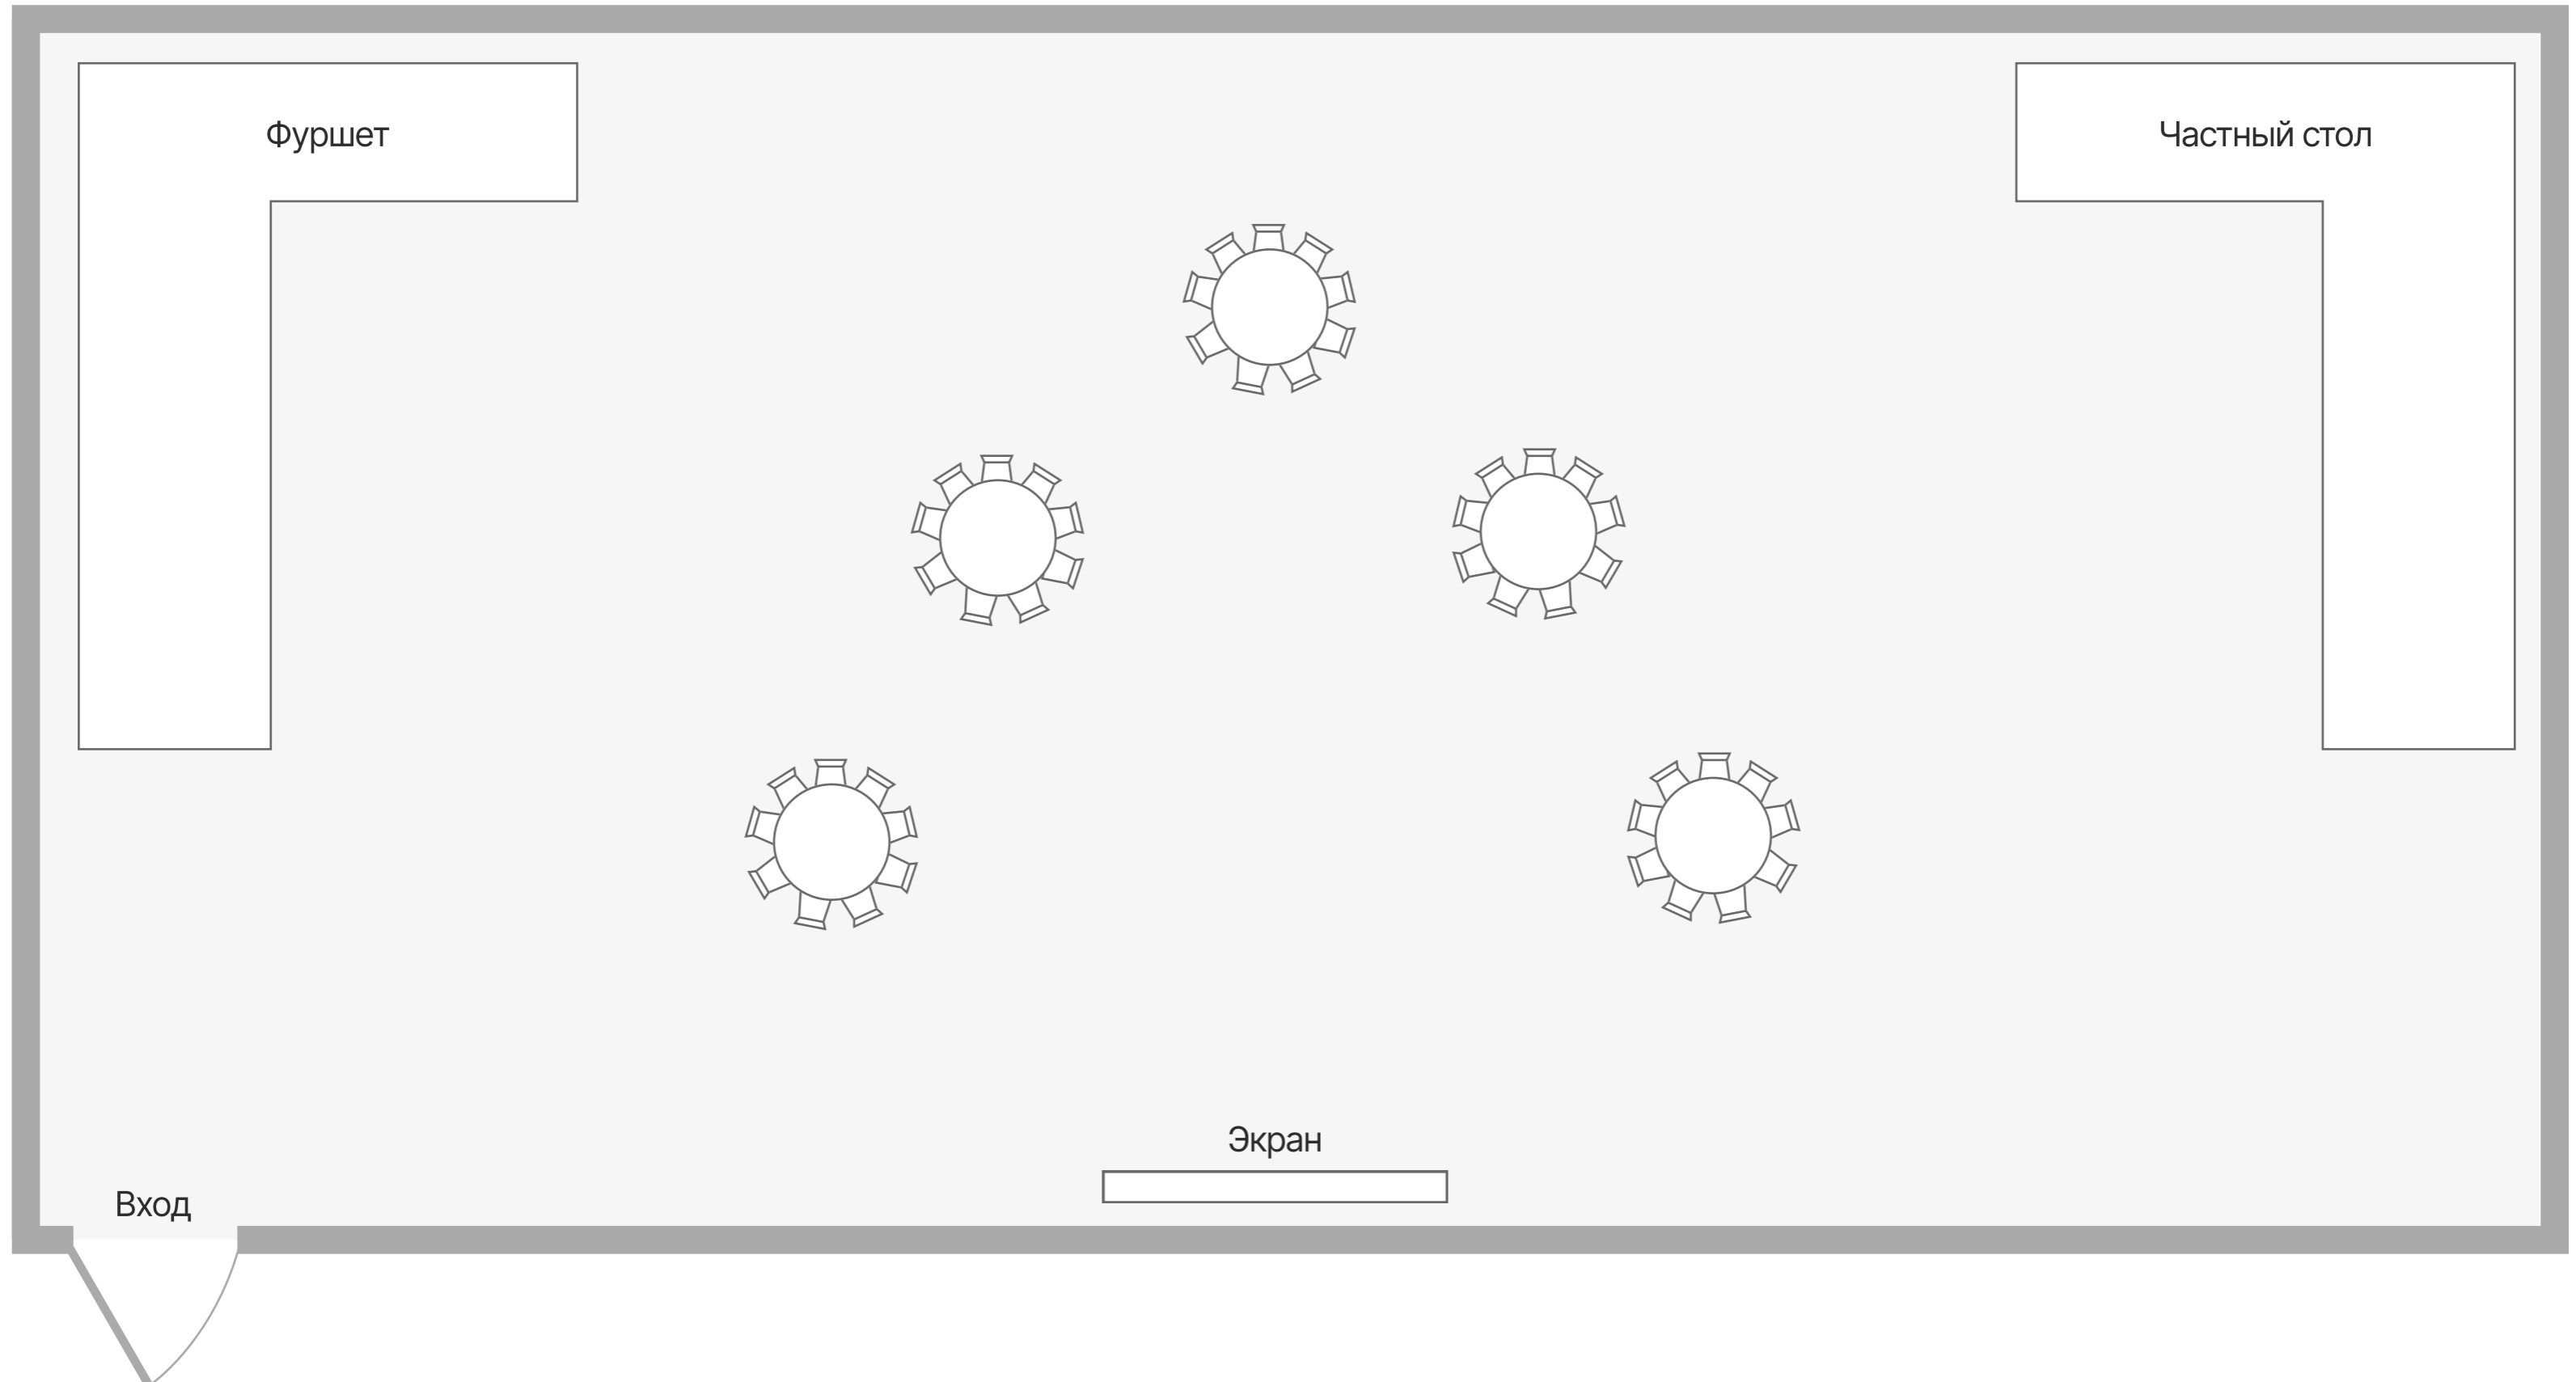

Схема зала банкетный зал «РЕКА»

Посадка: от 100 до 150 человек

Конференция/фуршет банкетный зал «РЕКА»

Посадка: до 200 человек

Схема зала банкетный зал «РЕКА»

Посадка: до 120 человек

Схема зала банкетный зал «РЕКА»

Посадка: 200-250 человек

Половина зала банкетный зал «РЕКА»

Посадка: 50-60 человек

Половина зала банкетный зал «РЕКА»

Посадка: 50-70 человек